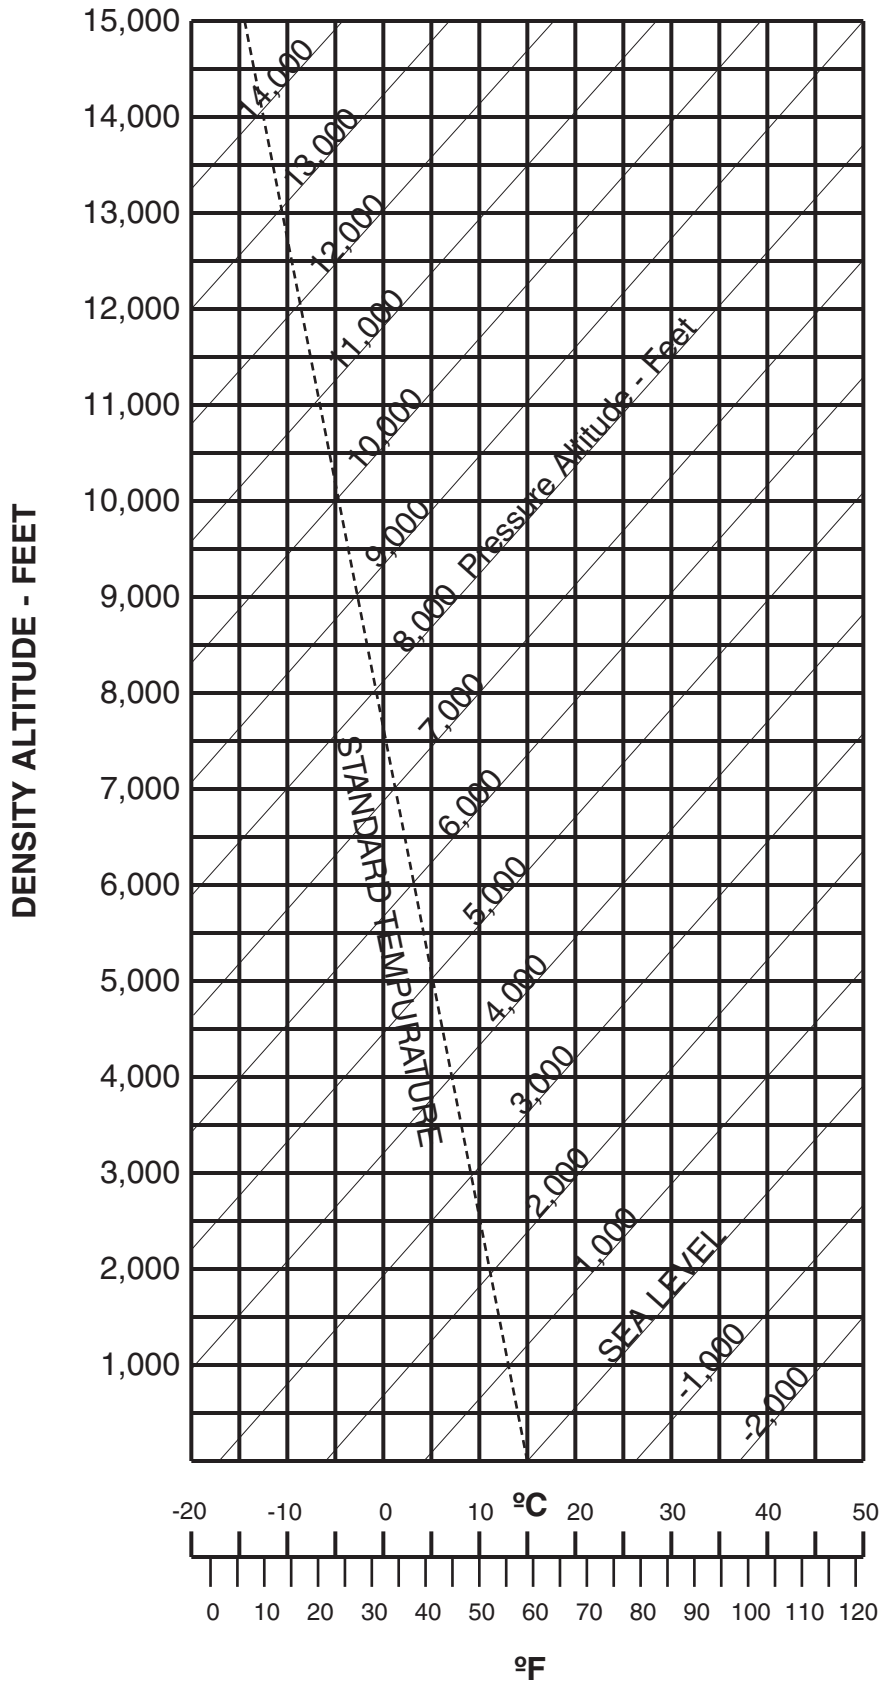

Density Altitude Chart

Altimeter Setting (\"Hg)	Pressure Altitude Conversion Factor
28.0	1,824
28.1	1,727
28.2	1,630
28.3	1,533
28.4	1,436
28.5	1,340
28.6	1,244
28.7	1,148
28.8	1,053
28.9	957
29.0	863
29.1	768
29.2	673
29.3	579
29.4	485
29.5	392
29.6	298
29.7	205
29.8	112
29.9	20
29.92	0
30.0	-73
30.1	-165
30.2	-257
30.3	-348
30.4	-440
30.5	-531
30.6	-622
30.7	-712
30.8	-803
30.9	-893
31.0	-983